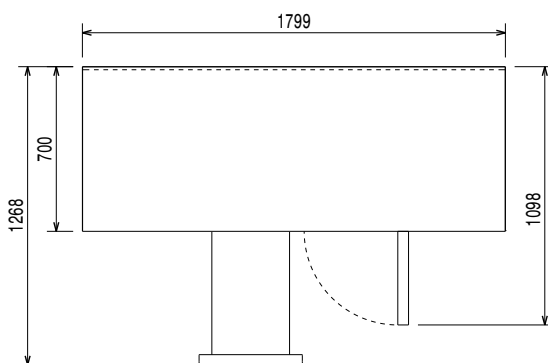

Boven aanzicht

Elektra

Voltage	710354 (EK3FDAAA)	220-240 V/1 ph/50 Hz
Elektrisch max. vermogen		0.6 kW
Ontdooi vermogen		0.57 kW
Amperage		3.5 Amps
Stekker type		CE-SCHUKO

Algemene gegevens

Bruto Inhoud	440 lt
Netto Inhoud	267.8 lt
Aantal deuren	3
Draairichting deur	1 links en 2 rechts draaiend
Uitgevoerd met rechts ingebouwde koelinstallatie	
Externe afmetingen, lengte	1799 mm
Externe afmetingen, breedte	700 mm
Externe afmetingen, hoogte	900 mm
Interne afmetingen, breedte	1252 mm
Interne afmetingen, diepte	560 mm
Interne afmetingen, hoogte	550 mm
Gewicht, netto	134 kg
Geluidsniveau	65.5 dBA
Hoogte verstelling	-5/50 mm

Overige gegevens

Controle type	Digitaal
Compressor vermogen	1 pk
Koelmiddel	R404A
GWP index	3260
Koelvermogen	643 W
Temperatuur, minimaal	-15 °C
Temperatuur, maximaal	-22 °C
Werking	Geventileerd
Isolatie	90 mm (Cyclopentaan)
Klimaat klasse	5

Productinformatie (in overeenstemming met EU Wetgeving 2015/1094)

Energieklasse (conform EU wetgeving 2015/1094):

Jaarlijks en dagelijks energieverbruik (conform EU wetgeving 2015/1094)

kWu/jaar - 6kWu/24uur

Klimaatklasse (conform EU wetgeving 2015/1094)

EEI index (conform EU wetgeving 2015/1094):