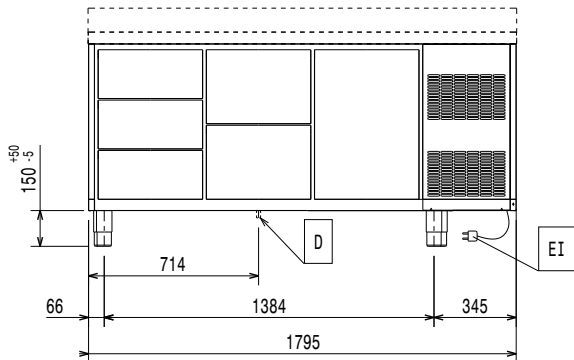

Zij aanzicht

Front aanzicht