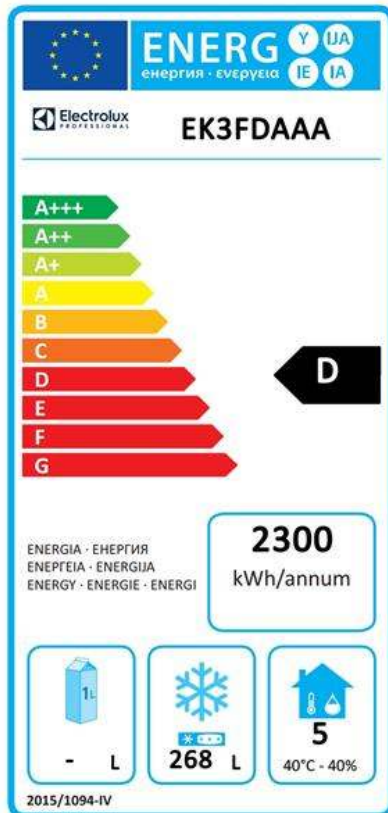

Electrolux
PROFESSIONAL

Koel- en vrieswerkbanken
Ecostore HP Concept vrieswerkbank - 440 lt, 3
deuren, vlak bovenblad, koelaggregaat rechts,
R404a

EU energie labels vanaf 1 Juli 2016

Het schema van Europese energie labels voor professionele koelkasten en vrieskasten is gebaseerd op de instelling vereisten van de Minimum Energy Performance standaard voor commerciële koelkasten die verkocht worden binnen de EU. Deze vereisten zijn opgesteld voor het bevorderen van energie besparing en een milieuvriendelijke benadering voor professioneel gebruik. Het schema van Europese energie labels is van toepassing voor alle fabrikanten en importeurs die producten promoten en verkopen binnen de EU en deze zijn verplicht voor Europa.

Belangrijk: alle producten die energie verbruiken boven het minimale level mogen niet meer verkocht worden binnen de EU vanaf 1 Juli 2016.

Koel- en vrieswerkbanken
Ecostore HP Concept vrieswerkbank - 440 lt, 3 deuren, vlak bovenblad,
koelaggregaat rechts, R404a
Het bedrijf behoudt het recht de producten te modificeren zonder voorafgaande melding.