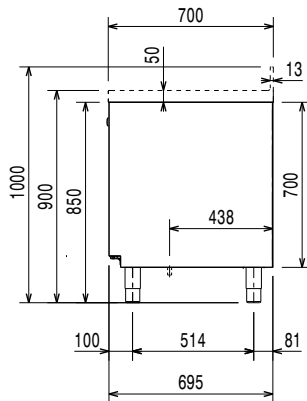

EI = Elektrische aansluiting